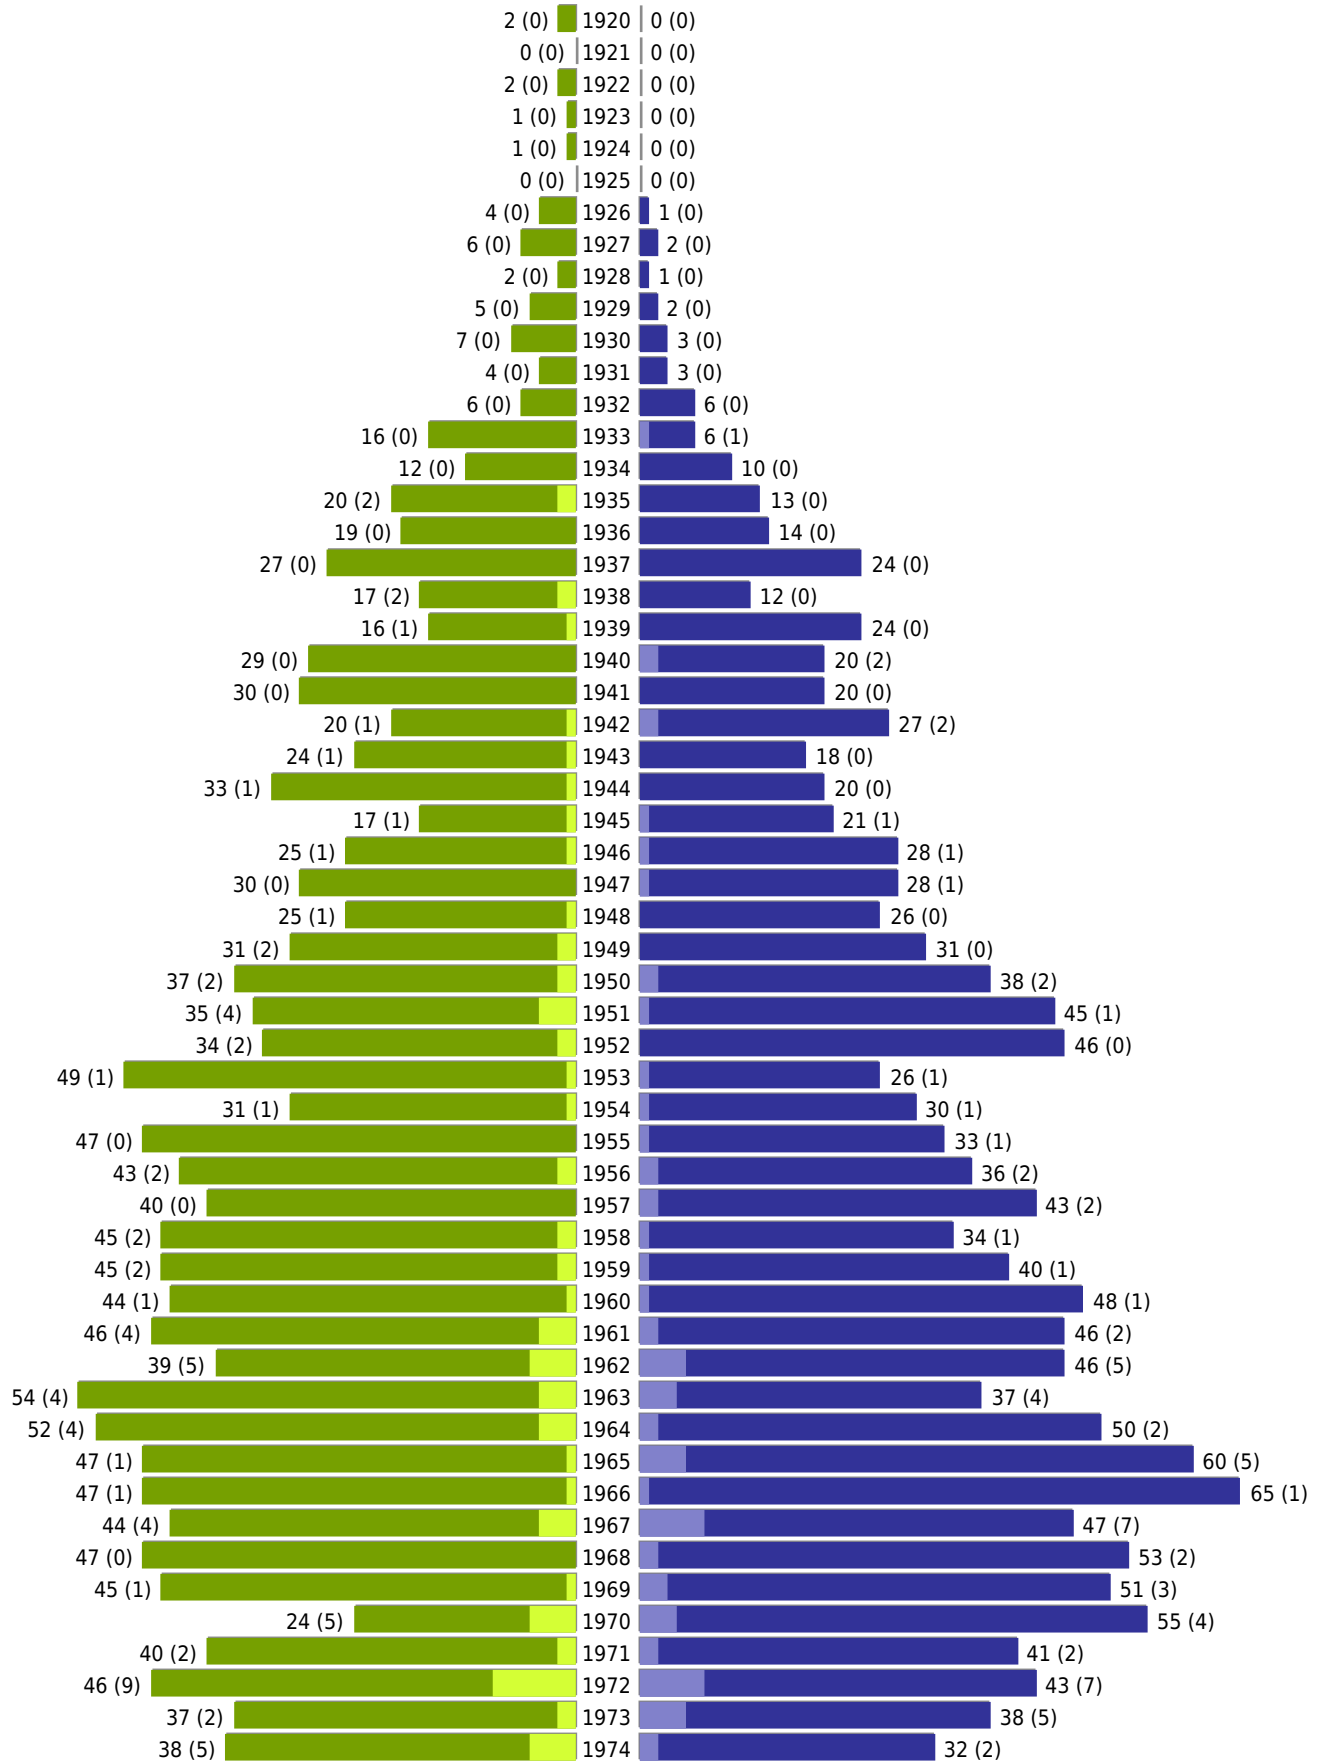

Alterspyramide Geburtsjahrgangsstatistik

Auswahlkriterien:

Geburtsdatum	
Stichtag	31.12.2023
Ortsteile	OT Ebersbach (Obergünzburg) OT Willofs (Obergünzburg) Obergünzburg (ohne Ortsteile) (Obergünzburg)
Personen	Aktive Personen im Zuständigkeitsbereich gemeldet
Ausgabe	Personenkreise gesamt mit Spalten zum Geschlecht Personenkreis Deutsche mit Spalten zum Geschlecht Personenkreis Ausländer mit Spalten zum Geschlecht
Wohnungsart	Haupt- oder Nebenwohnung
Mandant	Obergünzburg
Gemeinden	Obergünzburg
Auswertung der Meldekette	Meldedatum/ Rückmeldedatum (wenn vorhanden: An- und Abmeldedatum, sonst Rückmeldedatum, sonst Ein- und Auszugsdatum)

Obergünzburg - Geburtsjahrgangsstatistik - vom 18.01.2024

Ausgewählte Orte zusammengefasst

erstellt am: 18.01.2024

■ männlich
 ■ männlich (nicht deutsch)
 ■ weiblich
 ■ weiblich (nicht deutsch)
 Anzahl Dt. (Anzahl Ausl.)

Obergünzburg - Geburtsjahrgangsstatistik - vom 18.01.2024

Ausgewählte Orte zusammengefasst (Fortsetzung)

	weiblich	männlich	unbestimmt	gesamt
Summe Deutsche	3127	3172	0	6299
Summe Ausländer	213	309	0	522
Einwohner gesamt	3340	3481	0	6821
Altersdurchschnitt in Jahren	44,9	42,9	0,0	43,9