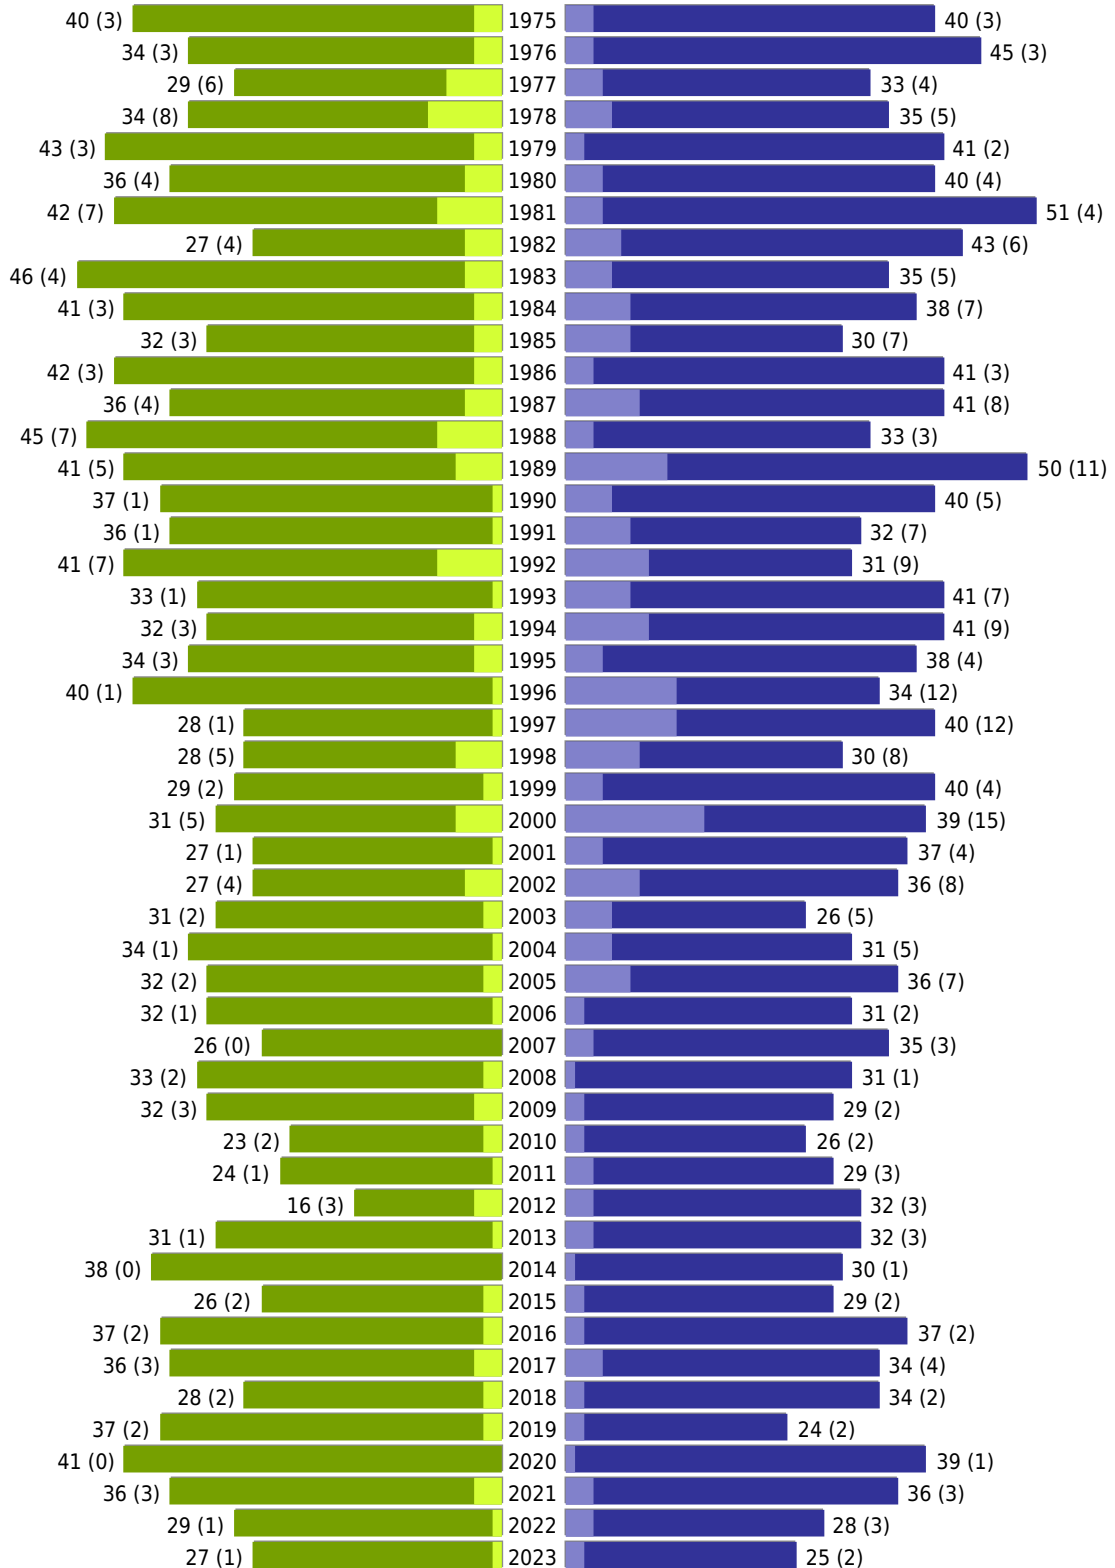

Alterspyramide Geburtsjahrgangsstatistik

Auswahlkriterien:

Geburtsdatum	
Stichtag	31.12.2023
Ortsteile	OT Ebersbach (Obergünzburg) OT Willofs (Obergünzburg) Obergünzburg (ohne Ortsteile) (Obergünzburg)
Personen	Aktive Personen im Zuständigkeitsbereich gemeldet
Ausgabe	Personenkreise gesamt mit Spalten zum Geschlecht Personenkreis Deutsche mit Spalten zum Geschlecht Personenkreis Ausländer mit Spalten zum Geschlecht
Wohnungsart	Haupt- oder Nebenwohnung
Mandant	Obergünzburg
Gemeinden	Obergünzburg
Auswertung der Meldekette	Meldedatum/ Rückmeldedatum (wenn vorhanden: An- und Abmeldedatum, sonst Rückmeldedatum, sonst Ein- und Auszugsdatum)

Obergünzburg - Geburtsjahrgangsstatistik - vom 18.01.2024

Ausgewählte Orte zusammengefasst

erstellt am: 18.01.2024

■ männlich
 ■ männlich (nicht deutsch)
 ■ weiblich
 ■ weiblich (nicht deutsch)
 Anzahl Dt. (Anzahl Ausl.)

Obergünzburg - Geburtsjahrgangsstatistik - vom 18.01.2024

Ausgewählte Orte zusammengefasst (Fortsetzung)

	weiblich	männlich	unbestimmt	gesamt
Summe Deutsche	3127	3172	0	6299
Summe Ausländer	213	309	0	522
Einwohner gesamt	3340	3481	0	6821
Altersdurchschnitt in Jahren	44,9	42,9	0,0	43,9