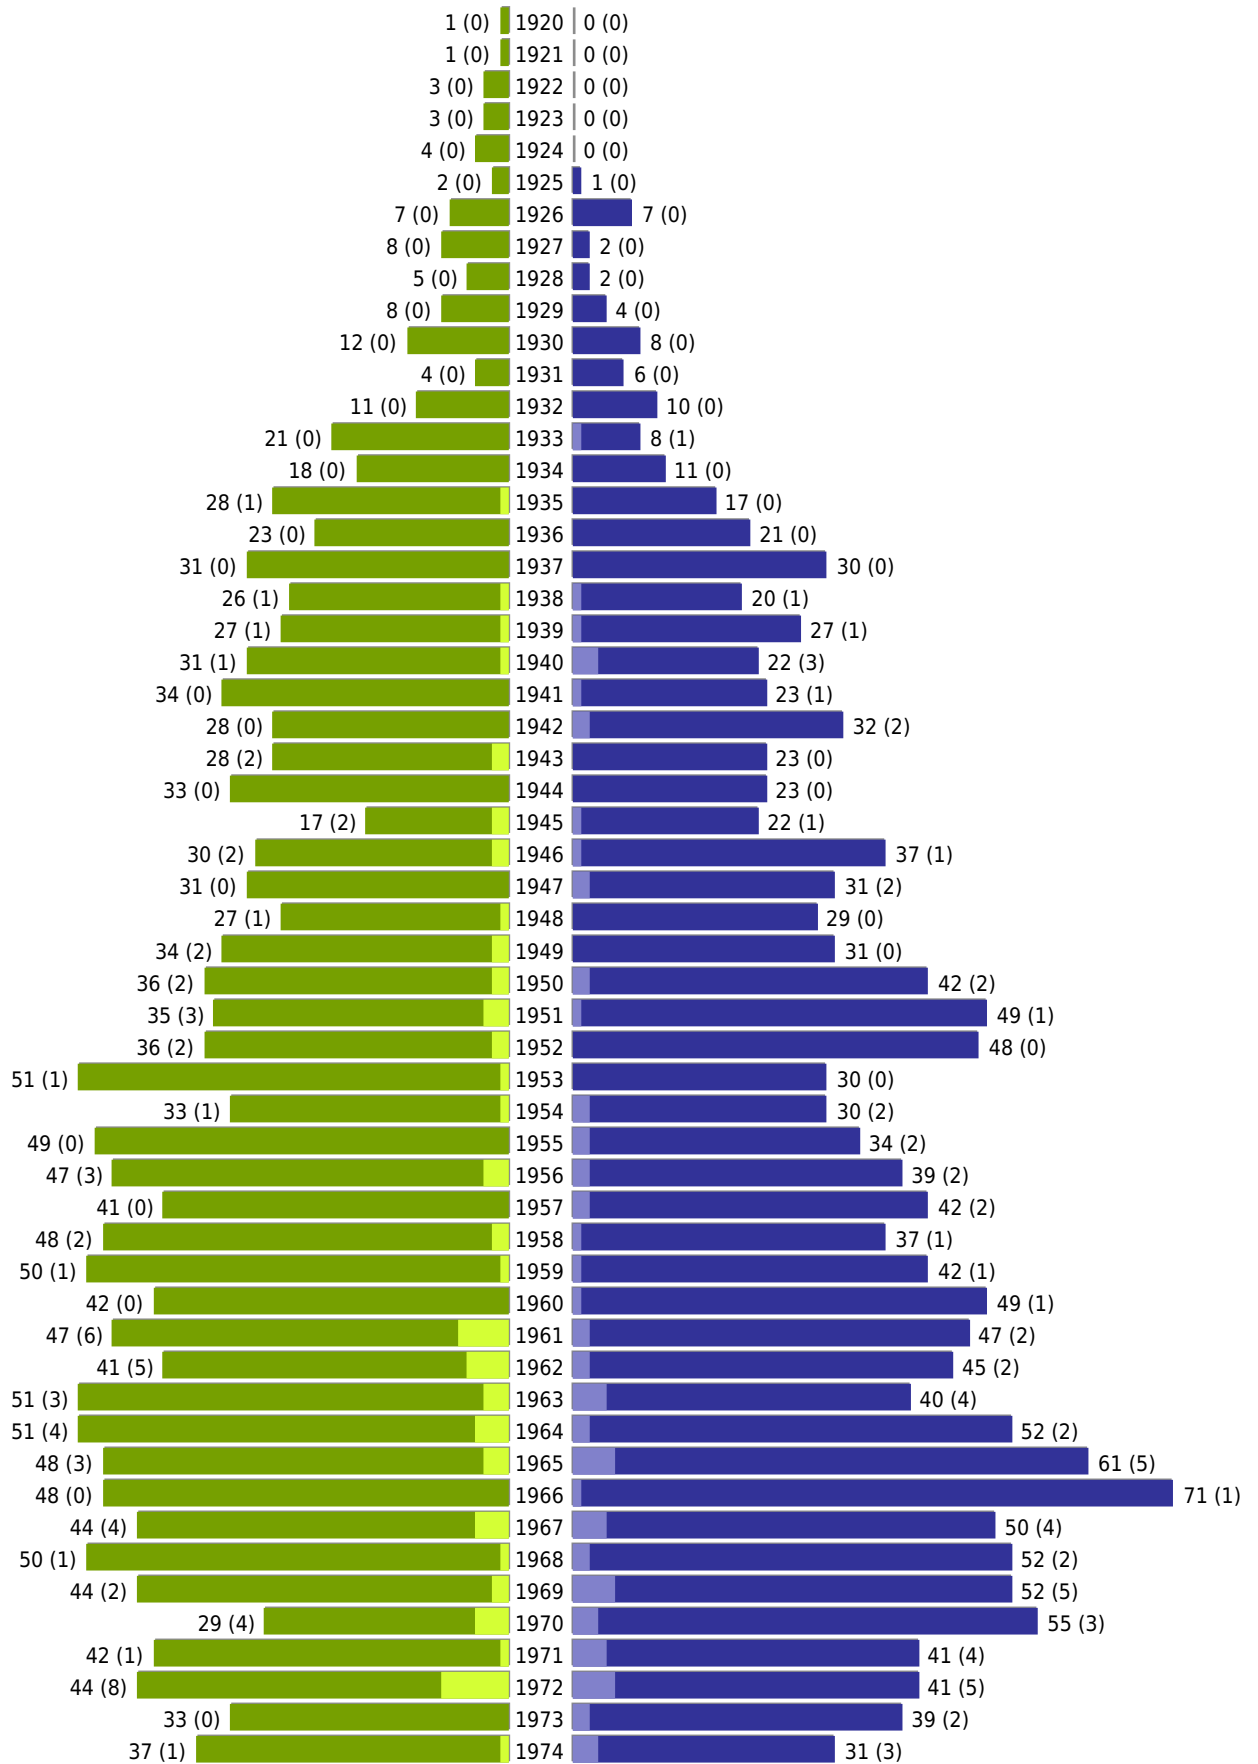

Alterspyramide Geburtsjahrgangsstatistik

Auswahlkriterien:

Personenkreis	keine Einschränkung
Geburtsdatum	keine Einschränkung
Stichtag	05.11.2020
Personen	Aktive Personen im Zuständigkeitsbereich gemeldet
Wohnungsart	Haupt- oder Nebenwohnung
Mandant	Obergünzburg
Gemeinden	Obergünzburg

Obergünzburg - Geburtsjahrgangsstatisik - vom 05.11.2020

Obergünzburg

erstellt am: 05.11.2020

■ männlich ■ männlich (nicht deutsch) ■ weiblich ■ weiblich (nicht deutsch) Anzahl Dt. (Anzahl Ausl.)

Obergünzburg - Geburtsjahrgangsstatistik - vom 05.11.2020

Obergünzburg (Fortsetzung)

	weiblich	männlich	unbestimmt	gesamt
Summe Deutsche	3120	3171	0	6291
Summe Ausländer	166	218	0	384
Einwohner gesamt	3286	3389	0	6675
Altersdurchschnitt in Jahren	45,1	43,1	0,0	44,1