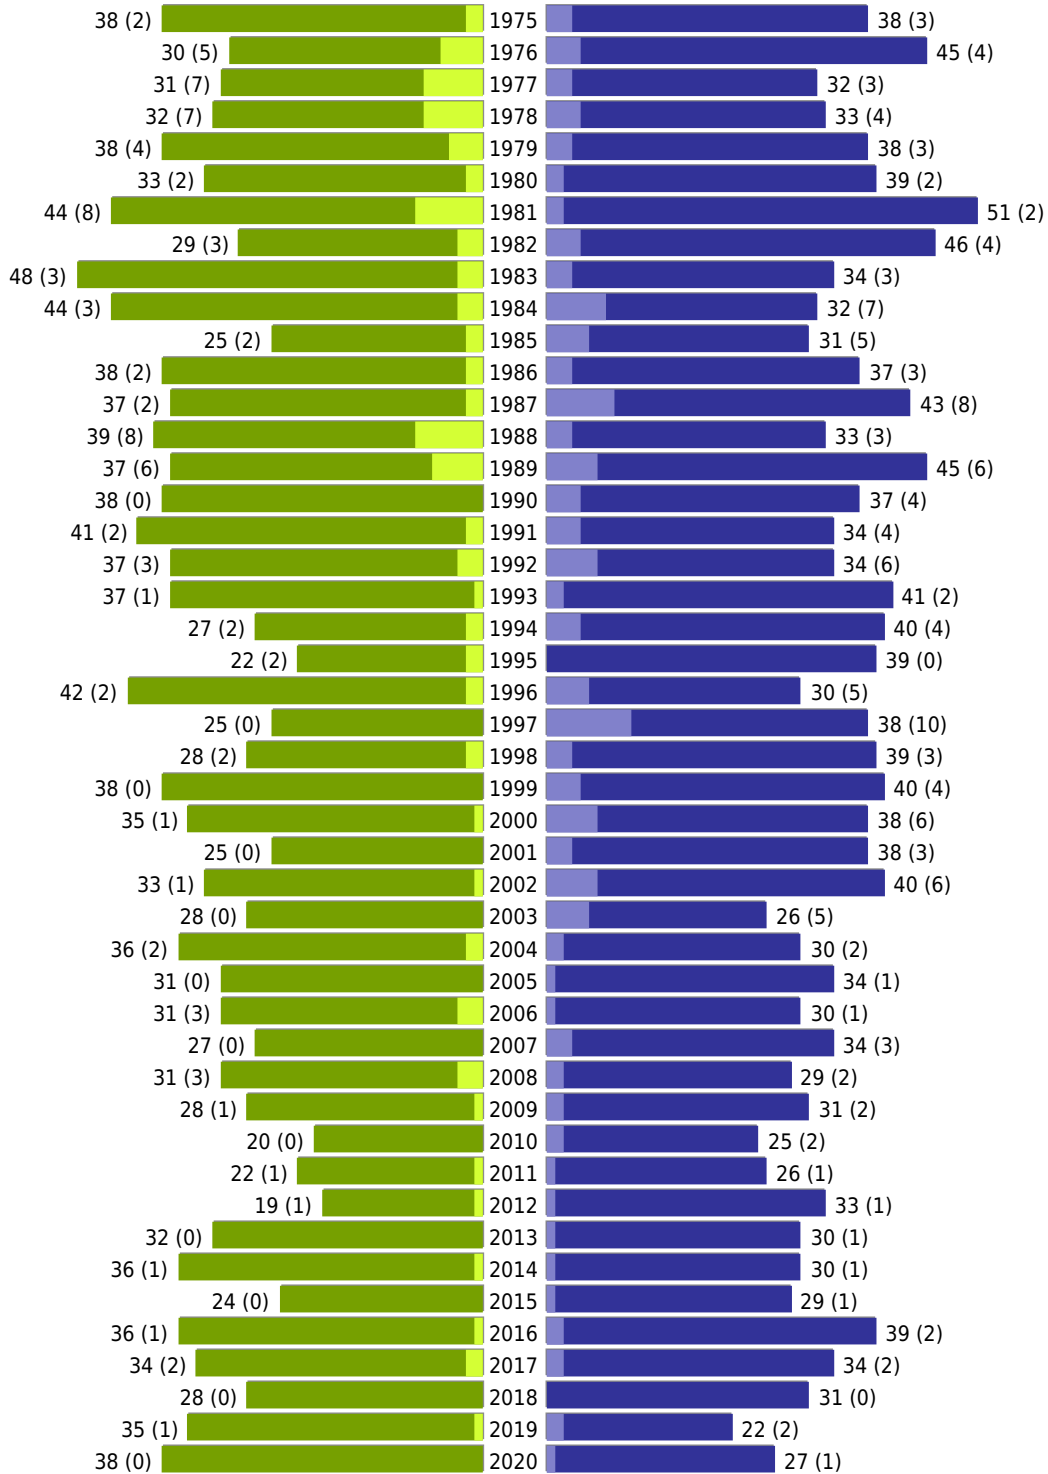

Alterspyramide Geburtsjahrgangsstatistik

Auswahlkriterien:

Personenkreis	keine Einschränkung
Geburtsdatum	keine Einschränkung
Stichtag	05.11.2020
Personen	Aktive Personen im Zuständigkeitsbereich gemeldet
Wohnungsart	Haupt- oder Nebenwohnung
Mandant	Obergünzburg
Gemeinden	Obergünzburg

Obergünzburg - Geburtsjahrgangsstatisik - vom 05.11.2020

Obergünzburg

erstellt am: 05.11.2020

■ männlich ■ männlich (nicht deutsch) ■ weiblich ■ weiblich (nicht deutsch) Anzahl Dt. (Anzahl Ausl.)

Obergünzburg - Geburtsjahrgangsstatistik - vom 05.11.2020

Obergünzburg (Fortsetzung)

	weiblich	männlich	unbestimmt	gesamt
Summe Deutsche	3120	3171	0	6291
Summe Ausländer	166	218	0	384
Einwohner gesamt	3286	3389	0	6675
Altersdurchschnitt in Jahren	45,1	43,1	0,0	44,1