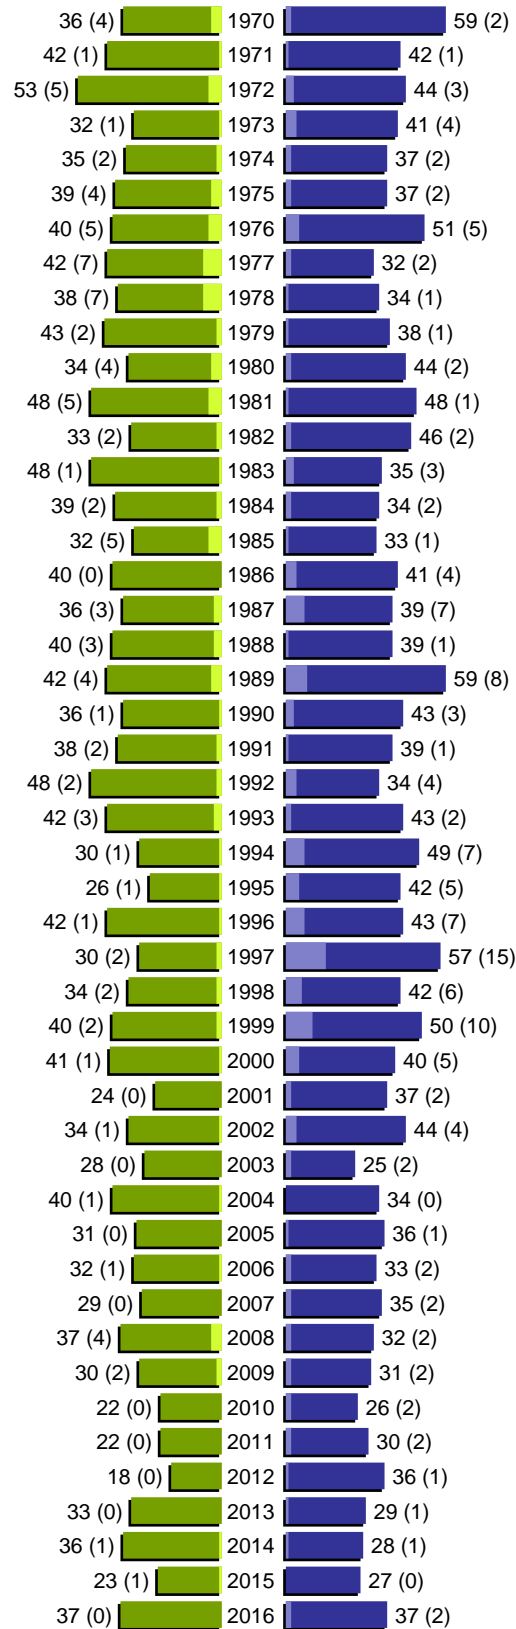

Alterspyramide

Verwaltungsgem. Obergünzburg (3 Orte)
 Geburtsjahrgänge 1914 bis 1969 (Stichtag: 01.01.2017)

■	männlich
■	männlich (nicht deutsch)
■	weiblich
■	weiblich (nicht deutsch)
	Anzahl Dt. (Anzahl Ausl.)

Alterspyramide

Verwaltungsgem. Obergünzburg (3 Orte)
 Geburtsjahrgänge 1970 bis 2016 (Stichtag: 01.01.2017)

Alterspyramide

Verwaltungsgem. Obergünzburg (3 Orte)

Geburtsjahrgänge 1914 bis 2016 (Stichtag: 01.01.2017)

Summe Deutsche weiblich / männlich (gesamt): 3148 / 3192 (6340)

Summe Ausländer weiblich / männlich (gesamt): 156 / 199 (355)

Einwohner gesamt weiblich / männlich (gesamt): 3304 / 3391 (6695)

Orte: Obergünzburg, Obergünzburg OT Ebersbach, Obergünzburg OT Willofs