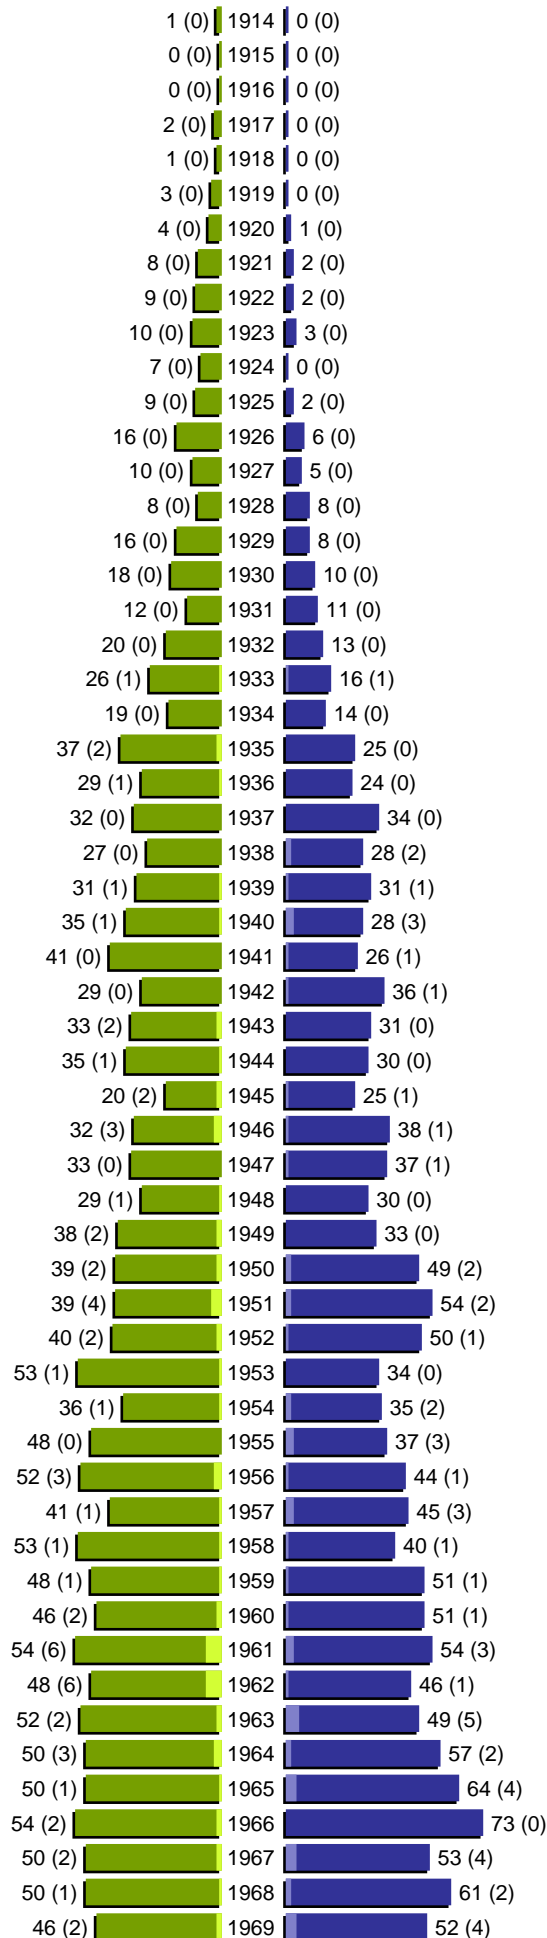

Alterspyramide

Verwaltungsgem. Obergünzburg (3 Orte)
 Geburtsjahrgänge 1914 bis 1969 (Stichtag: 01.01.2017)

■	männlich
■	männlich (nicht deutsch)
■	weiblich
■	weiblich (nicht deutsch)
	Anzahl Dt. (Anzahl Ausl.)

Alterspyramide

Verwaltungsgem. Obergünzburg (3 Orte)
 Geburtsjahrgänge 1970 bis 2016 (Stichtag: 01.01.2017)

Alterspyramide

Verwaltungsgem. Obergünzburg (3 Orte)

Geburtsjahrgänge 1914 bis 2016 (Stichtag: 01.01.2017)

Summe Deutsche weiblich / männlich (gesamt): 3148 / 3192 (6340)

Summe Ausländer weiblich / männlich (gesamt): 156 / 199 (355)

Einwohner gesamt weiblich / männlich (gesamt): 3304 / 3391 (6695)

Orte: Obergünzburg, Obergünzburg OT Ebersbach, Obergünzburg OT Willofs