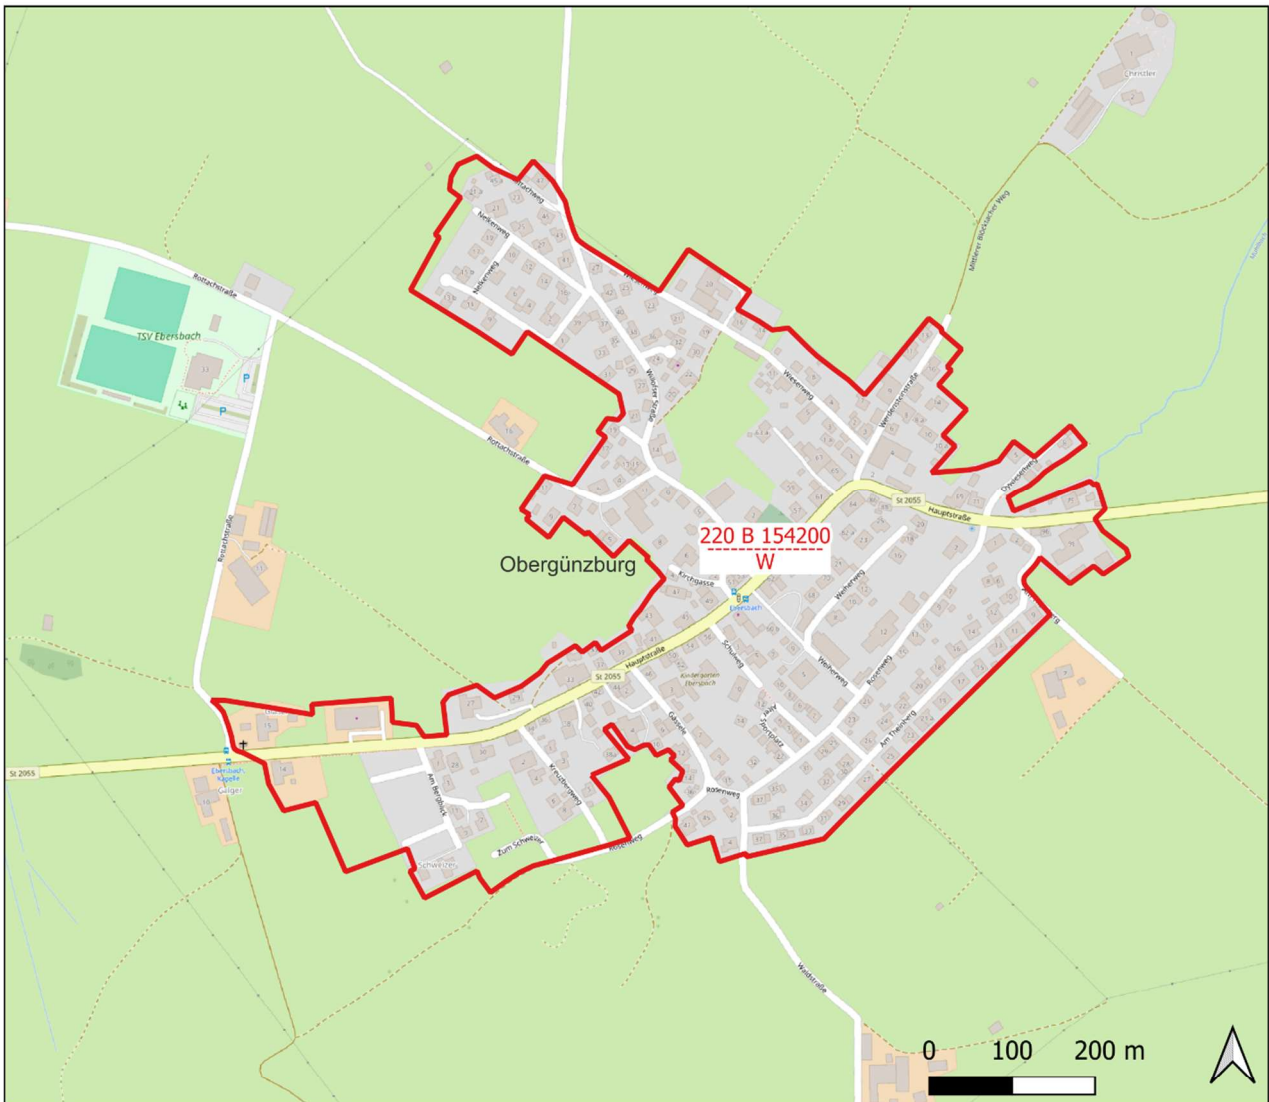

Gemeinde: Obergünzburg
Gemarkung / Ortsteil: Ebersbach

Gemeinde	Gemarkung	Nummer	Bodenrichtwert [€/m ²]	Nutzungsart	Stichtag
Obergünzburg	Ebersbach	154200	220	W	01.01.2026

Gemeinde: Obergünzburg
Gemarkung / Ortsteil: Obergünzburg - Süd

Gemeinde	Gemarkung	Nummer	Bodenrichtwert [€/m ²]	Nutzungsart	Stichtag
Obergünzburg	Obergünzburg	154103	260	W	01.01.2026
Obergünzburg	Obergünzburg	154101	280	W	01.01.2026
Obergünzburg	Obergünzburg	154105	90	G	01.01.2026
Obergünzburg	Obergünzburg	154104	235	W	01.01.2026
Obergünzburg	Obergünzburg	154100	230	M	01.01.2026

Gemeinde: Obergünzburg
Gemarkung / Ortsteil: Obergünzburg-Nord

Gemeinde	Gemarkung	Nummer	Bodenrichtwert [€/m ²]	Nutzungsart	Stichtag
Obergünzburg	Obergünzburg	154103	260	W	01.01.2026
Obergünzburg	Obergünzburg	154104	235	W	01.01.2026
Obergünzburg	Obergünzburg	154102	260	W	01.01.2026
Obergünzburg	Obergünzburg	154100	230	M	01.01.2026

Gemeinde: Obergünzburg
Gemarkung / Ortsteil: Willofs

Gemeinde	Gemarkung	Nummer	Bodenrichtwert [€/m ²]	Nutzungsart	Stichtag
Obergünzburg	Willofs	154300	105	M	01.01.2026