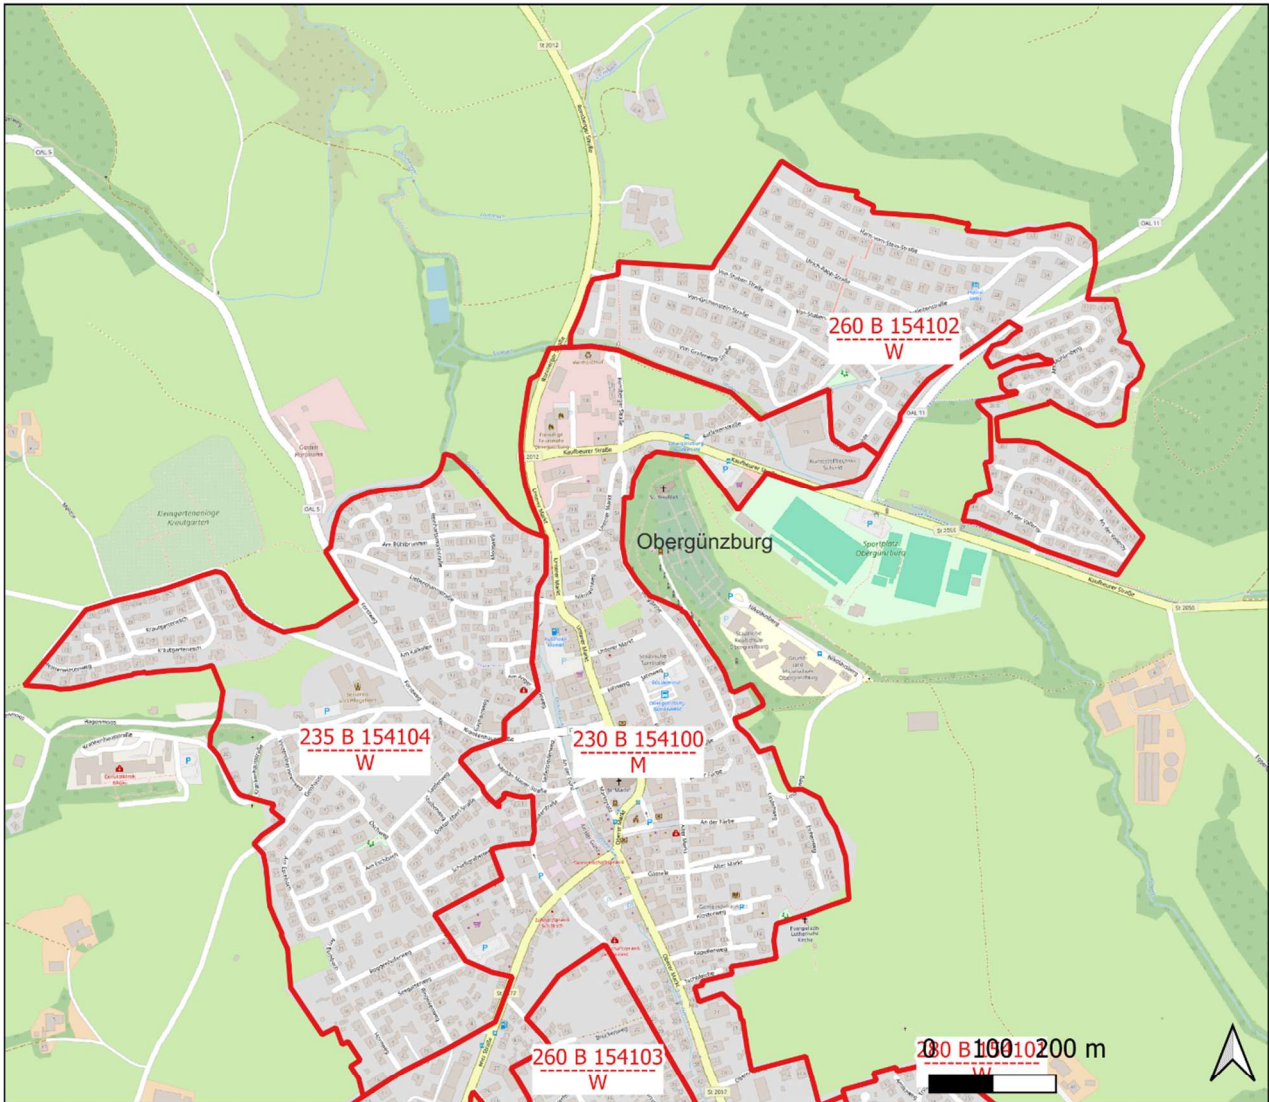

Gemeinde: Obergünzburg
Gemarkung / Ortsteil: Ebersbach

Gemeinde	Gemarkung	Nummer	Bodenrichtwert [€/m ²]	Nutzungsart	Stichtag
Obergünzburg	Ebersbach	154200	220	W	01.01.2026

Gemeinde: Obergünzburg
Gemarkung / Ortsteil: Obergünzburg - Süd

Gemeinde	Gemarkung	Nummer	Bodenrichtwert [€/m ²]	Nutzungsart	Stichtag
Obergünzburg	Obergünzburg	154103	260	W	01.01.2026
Obergünzburg	Obergünzburg	154101	280	W	01.01.2026
Obergünzburg	Obergünzburg	154105	90	G	01.01.2026
Obergünzburg	Obergünzburg	154104	235	W	01.01.2026
Obergünzburg	Obergünzburg	154100	230	M	01.01.2026

Gemeinde: Obergünzburg
Gemarkung / Ortsteil: Obergünzburg-Nord

Gemeinde	Gemarkung	Nummer	Bodenrichtwert [€/m ²]	Nutzungsart	Stichtag
Obergünzburg	Obergünzburg	154103	260	W	01.01.2026
Obergünzburg	Obergünzburg	154104	235	W	01.01.2026
Obergünzburg	Obergünzburg	154102	260	W	01.01.2026
Obergünzburg	Obergünzburg	154100	230	M	01.01.2026

Gemeinde: Obergünzburg
Gemarkung / Ortsteil: Willofs

Gemeinde	Gemarkung	Nummer	Bodenrichtwert [€/m ²]	Nutzungsart	Stichtag
Obergünzburg	Willofs	154300	105	M	01.01.2026