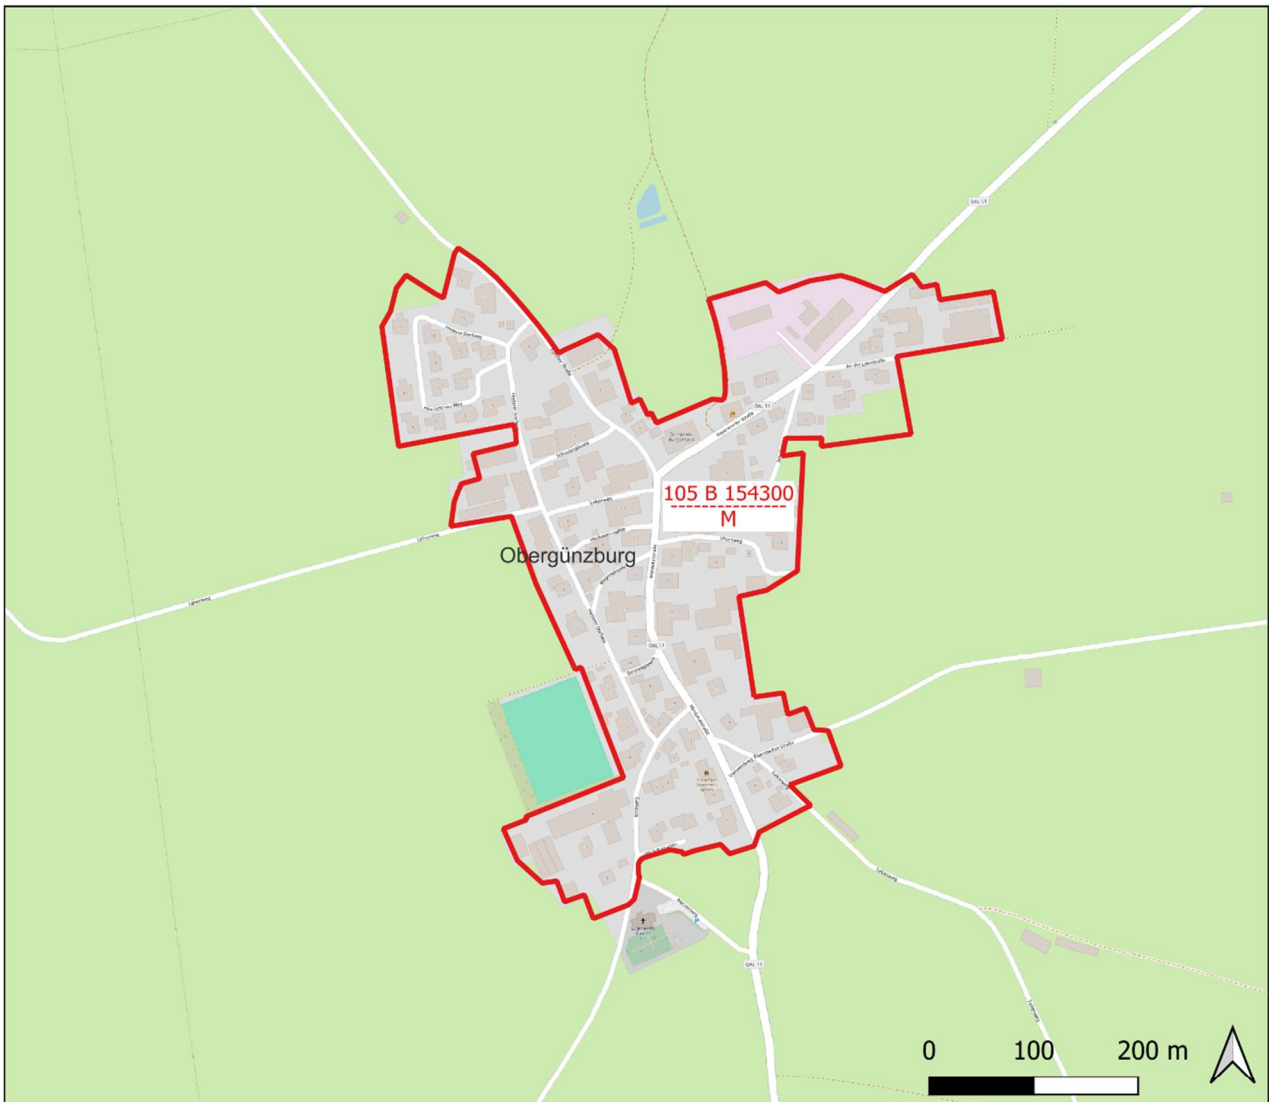

Gemeinde: Obergünzburg
Gemarkung / Ortsteil: Ebersbach

Gemeinde	Gemarkung	Nummer	Bodenrichtwert [€/m ²]	Nutzungsart	Stichtag
Obergünzburg	Ebersbach	154200	220	W	01.01.2026

Gemeinde: Obergünzburg
Gemarkung / Ortsteil: Obergünzburg - Süd

Gemeinde	Gemarkung	Nummer	Bodenrichtwert [€/m ²]	Nutzungsart	Stichtag
Obergünzburg	Obergünzburg	154103	260	W	01.01.2026
Obergünzburg	Obergünzburg	154101	280	W	01.01.2026
Obergünzburg	Obergünzburg	154105	90	G	01.01.2026
Obergünzburg	Obergünzburg	154104	235	W	01.01.2026
Obergünzburg	Obergünzburg	154100	230	M	01.01.2026

Gemeinde: Obergünzburg
Gemarkung / Ortsteil: Obergünzburg-Nord

Gemeinde	Gemarkung	Nummer	Bodenrichtwert [€/m ²]	Nutzungsart	Stichtag
Obergünzburg	Obergünzburg	154103	260	W	01.01.2026
Obergünzburg	Obergünzburg	154104	235	W	01.01.2026
Obergünzburg	Obergünzburg	154102	260	W	01.01.2026
Obergünzburg	Obergünzburg	154100	230	M	01.01.2026

Gemeinde: Obergünzburg
Gemarkung / Ortsteil: Willofs

Gemeinde	Gemarkung	Nummer	Bodenrichtwert [€/m ²]	Nutzungsart	Stichtag
Obergünzburg	Willofs	154300	105	M	01.01.2026