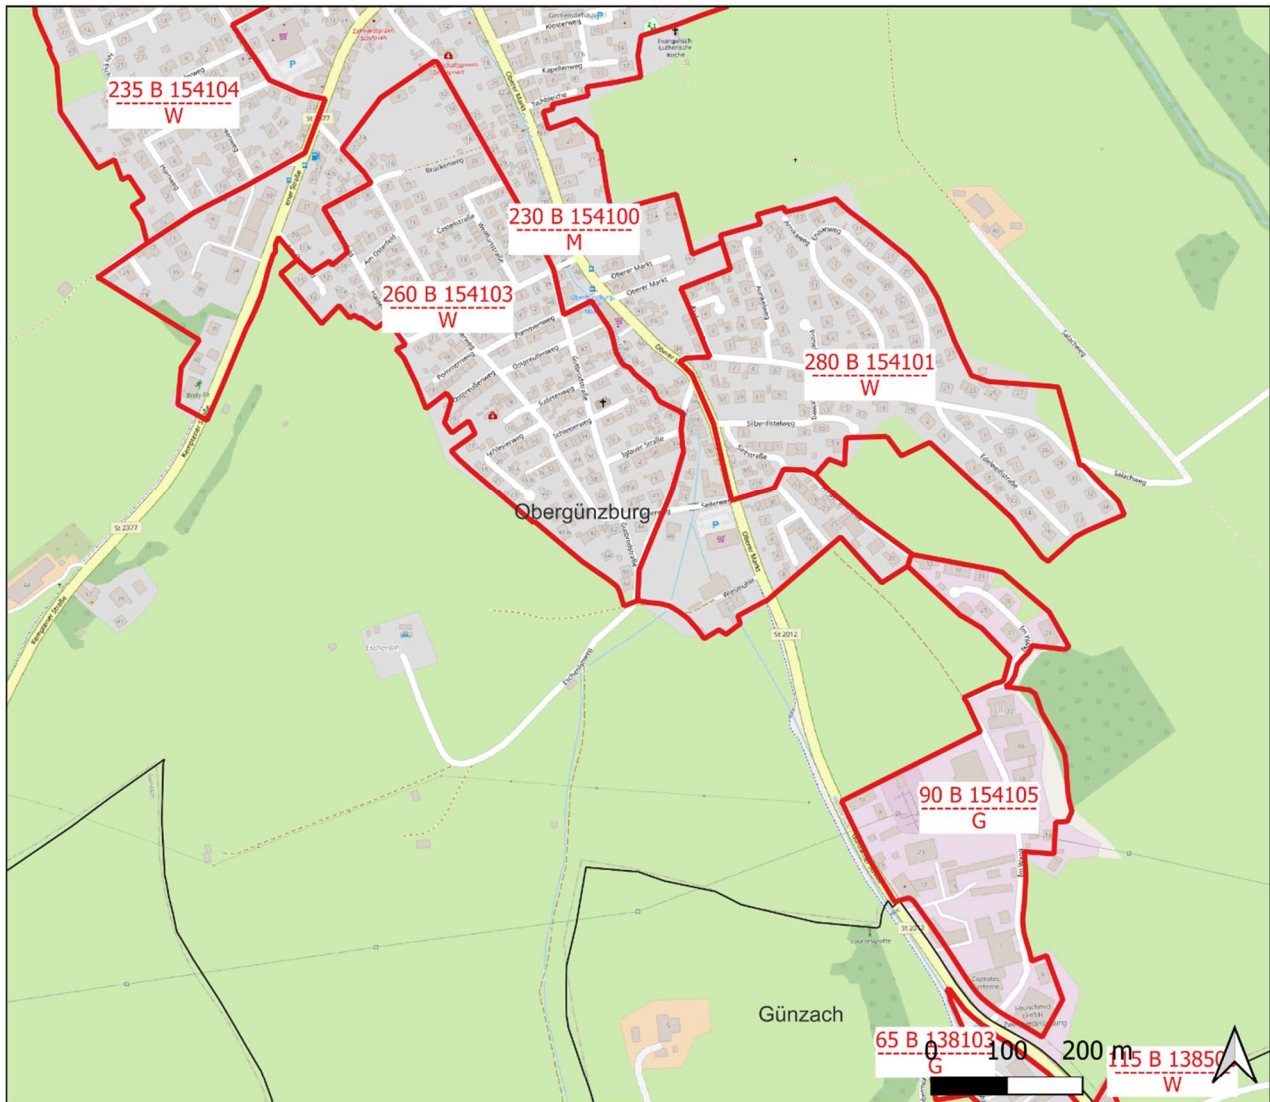

Gemeinde: Obergünzburg
Gemarkung / Ortsteil: Ebersbach

Gemeinde	Gemarkung	Nummer	Bodenrichtwert [€/m ²]	Nutzungsart	Stichtag
Obergünzburg	Ebersbach	154200	220	W	01.01.2026

Gemeinde: Obergünzburg
Gemarkung / Ortsteil: Obergünzburg - Süd

Gemeinde	Gemarkung	Nummer	Bodenrichtwert [€/m ²]	Nutzungsart	Stichtag
Obergünzburg	Obergünzburg	154103	260	W	01.01.2026
Obergünzburg	Obergünzburg	154101	280	W	01.01.2026
Obergünzburg	Obergünzburg	154105	90	G	01.01.2026
Obergünzburg	Obergünzburg	154104	235	W	01.01.2026
Obergünzburg	Obergünzburg	154100	230	M	01.01.2026

Gemeinde: Obergünzburg
Gemarkung / Ortsteil: Obergünzburg-Nord

Gemeinde	Gemarkung	Nummer	Bodenrichtwert [€/m ²]	Nutzungsart	Stichtag
Obergünzburg	Obergünzburg	154103	260	W	01.01.2026
Obergünzburg	Obergünzburg	154104	235	W	01.01.2026
Obergünzburg	Obergünzburg	154102	260	W	01.01.2026
Obergünzburg	Obergünzburg	154100	230	M	01.01.2026

Gemeinde: Obergünzburg
Gemarkung / Ortsteil: Willofs

Gemeinde	Gemarkung	Nummer	Bodenrichtwert [€/m ²]	Nutzungsart	Stichtag
Obergünzburg	Willofs	154300	105	M	01.01.2026